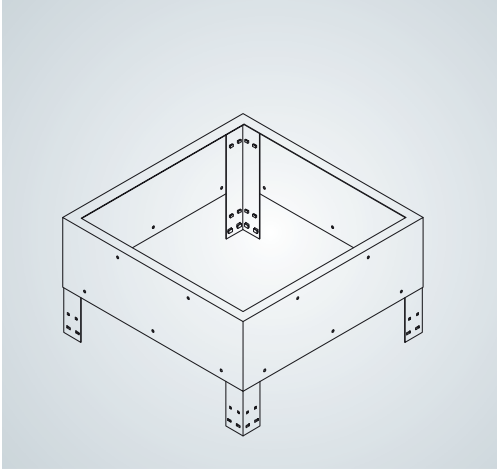

FILMOD

Filter Housing Frame for Pre and Fine Filters Ön ve Hassas Filtre Montaj Çerçeveleri

FMT304X292-0635-0635-0292

FILTER CODE STRUCTURE FİLTRE KOD YAPISI

Equipment Type Ekipman Tipi	FM	FILMOD
Metal Type Metal Tipi	T	Stainless Steel Paslanmaz
Metal Quality Metal Kalitesi	304	304 Stainless Steel 304 Paslanmaz çelik
Gasket Type Gasket Type	X	Without Gasket Contasız
Case Depth Kasa Derinliği	292	292 mm
Case Size Kasa Ölçüsü		0635-0635-0292

FEATURES

- Materials Galvanized, Stainless steel
- Available frame width is 292 mm
- Optional EPDM and Polyurethane Gasket

APPLICATIONS

- Pocket filters, compact filters, and all other framed filters
- In air handling units
- In the construction of filter cells and filter walls
- In the construction of additional filter units
- It provides fast and economical solution
- The filter can be easily and safely mounted by inserting it the frame
- Sealing is achieved by means of 4 clamp clips
- Filtration walls of arbitrary sizes can be built thanks to the self-supporting
- Stable construction of the frames
- Filter mounting frames are made of GALVANIZED STEEL and STAINLESS STEEL
- Other dimensional versions available upon request

ÖZELLİKLER

- Malzemeler Galvaniz, Paslanmaz metaller
- Üretilen çerçeve genişliği 292 mm
- Opsiyonel Conta EPDM ve Poliüretan

UYGULAMALAR

- Diğer tüm çerçeveli filtrelerin sızdırmaz halde sabitlenmesi için kullanılır
- Klima santrallerinde
- Filtre hücreleri ve filtre duvarları yapımında
- İlave filtre ünitelerin yapımında
- Hızlı ve ekonomik çözüm sağlar
- Filtre kolaylıkla ve güvenli bir şekilde çerçeveye yerleştirilerek monte edilebilir
- 4 sıkıştırma klipsi vasıtasıyla sızdırmazlık sağlanır
- İsteğe bağlı boyutlarda filtreleme duvarları, kendinden destekli
- Stabil çerçeve yapıları sayesinde oluşturulabilir
- Filtre montaj çerçeveleri galvanizli çelikten ve paslanmaz çelikten imal edilmiştir
- Müşteri isteği üzerine boyutsal diğer versiyonlar mevcuttur